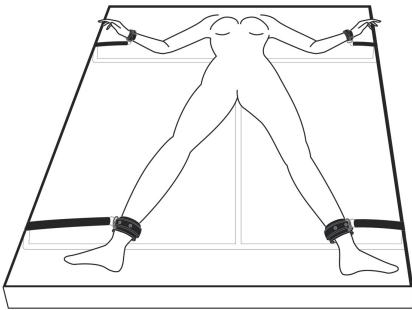

UPORABA

- Trakove namestiš pod vzmetnico.
- Poskrbi, da lisice niso pretesne. Med njimi in zapestjem naj bo dovolj prostora za 1-2 prsta.
- Vkljenjene osebe ne puščaj same, saj nikoli ne moremo predvideti nujnih situacij, ki zahtevajo hiter odziv in takojšnjo osvoboditev (potres, požar, epileptični ali panični napad...).