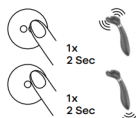

VKLOP IN IZKLOP IZDELKA

- Za vklop vibracij v jezičkih vibratorja zgornji gumb držite 2-3 sekunde, dokler igračka ne prične vibrirati.
- Za vklop vibracij v bazi vibratorja spodnji gumb držite 2-3 sekunde, dokler igračka ne prične vibrirati.
- Za izklop vibracij v jezičkih vibratorja zgornji gumb držite 2-3 sekunde, dokler igračka ne neha vibrirati.
- Za izklop vibracij v bazi vibratorja spodnji gumb držite 2-3 sekunde, dokler igračka ne neha vibrirati.

UPRAVLJANJE IN UPORABA IZDELKA

- Za preklapljanje med vibracijskimi programi v jezičkih vibratorja zgornji gumb pritisnite enkrat in ga ne držite.
- Za preklapljanje med vibracijskimi programi v bazi vibratorja spodnji gumb pritisnite enkrat in ga ne držite.