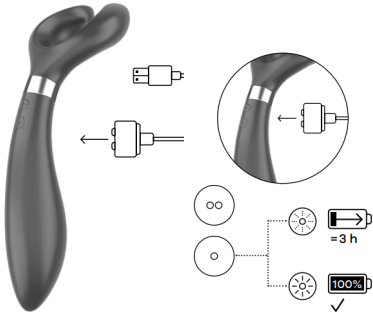

POLNJENJE IZDELKA

- Izdelek se polni s pomočjo priloženega magnetnega polnilca. Magnete na polnilnem kablu ustrezno orientirajte tako, da se pritrdijo na vibrator, USB vtič pa s pomočjo adapterja priklopite v električno omrežje.
- Ko se izdelek polni, bo na njem utripala indikatorska lučka.
- Ko je baterija izdelka popolnoma napolnjena, bo indikatorska lučka gorela.